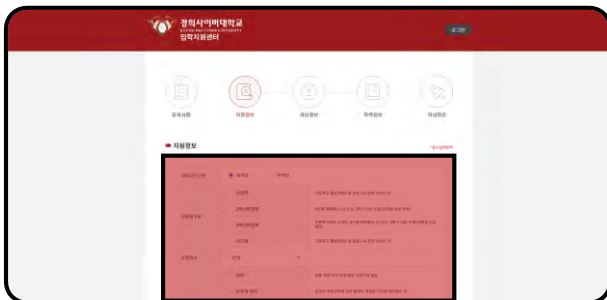

원서접수 절차 안내

1 경희사이버대학교 입학지원센터 웹사이트 오른쪽 상단의 지원서 작성을 클릭해주세요.

2 개인정보 수집·이용 필수 동의 사항에 전체동의 후, 화면 아래 원서작성을 클릭해주세요.

3 지원정보 페이지에서 항목별 정보를 선택(입력)해주세요.

4 전형유형에서 일반전형을 선택해주세요.

5 나머지 항목도 모두 입력했다면, 아래 다음단계를 클릭해주세요.

6 개인정보를 입력하고 장학선택 옆 돋보기를 클릭해주세요. 장학명에 "산학협력장학"을 검색해 더블클릭해주세요.

7 협약업체선택, 장학대상명에서 본인에 해당하는 항목을 선택하고 다음단계를 클릭해주세요.

8 학력정보, 환불계좌를 입력하고 다음 단계를 클릭해주세요.

9 전형료를 확인하고 결제를 클릭합니다. 결제 전 작성 내역을 다시 한 번 확인해주세요.

10 접수정보 하단 버튼을 활용해 자기소개서 작성 및 인성검사 실시 결과를 제출합니다.

내 원서, 잘 접수됐을까?
카카오톡 알림톡에서 확인해보세요