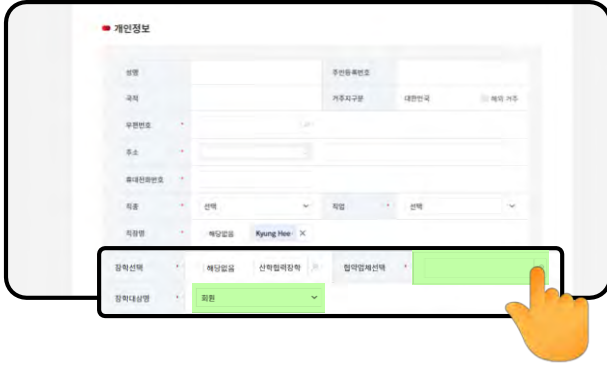

7 협약업체선택, 장학대상명에서 본인에 해당하는 항목을 선택하고 다음단계를 클릭해주세요.