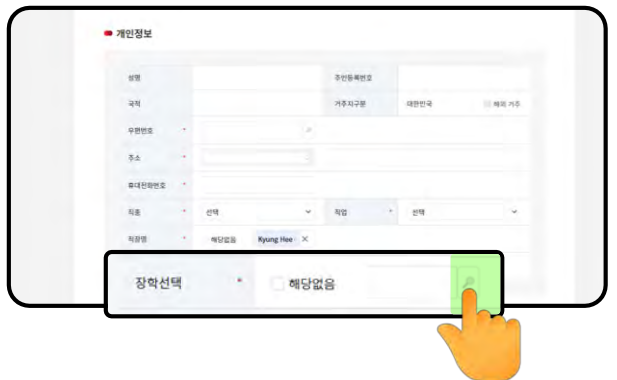

원서접수 절차 안내

1 경희사이버대학교 입학지원센터 웹사이트 오른쪽 상단의 지원서 작성을 클릭해주세요.

2 개인정보 수집·이용 필수 동의 사항에 전체동의 후, 화면 아래 원서작성을 클릭해주세요.

3 지원정보 페이지에서 항목별 정보를 선택(입력)해주세요.

4 전형유형에서 일반전형을 선택해주세요.

5 나머지 항목도 모두 입력했다면, 아래 다음단계를 클릭해주세요.

6 개인정보를 입력하고 장학선택 옆 돋보기를 클릭해주세요. 장학명에 "산학협력장학"을 검색해 더블클릭해주세요.